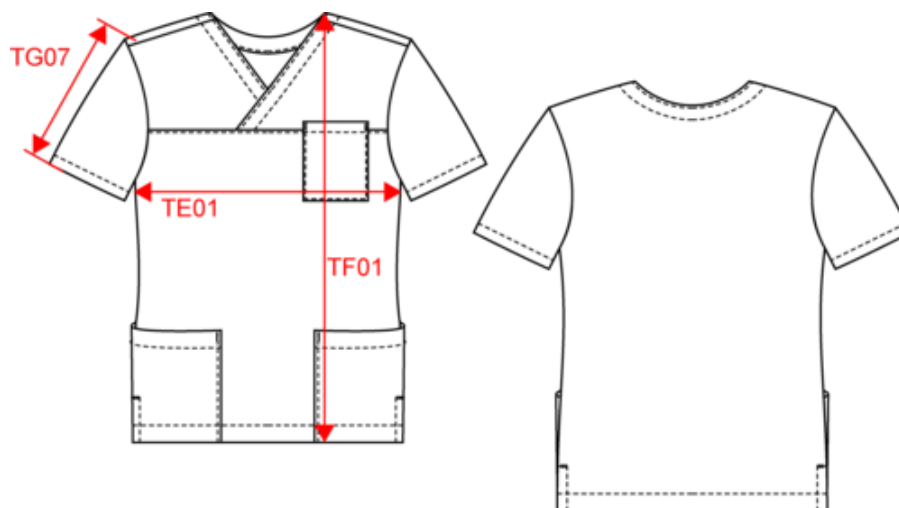

65% polyester / 35% coton. Tissu sergé. Norme ISO 15797 lavage industriel 75°C (20 lavages). Coupe confort. Encolure en V croisée. Poche plaquée poitrine côté cœur. 2 grandes poches plaquées avant. 2 fentes d'aisance latérales. Etiquette nom à l'intérieur du vêtement. Etiquette de marque Tear Away.

Tableau équivalence des tailles par pays en dernière page.

Informations Complémentaires

Logistique

Pays d'origine

Code douanier

Conditions de lavage

WK507

Tunique manches courtes polycoton unisexe

Dimensions (cm)

Mesures en cm	3XL	4XL	5XL	XS	S	M	L	XL	XXL
TE01 - 1/2 largeur poitrine à 1.5cm de l'emmanchure	69.00	72.00	75.00	51.00	54.00	57.00	60.00	63.00	66.00
TF01 - Hauteur totale de l'HSP	70.00	72.00	74.00	76.00	78.00	80.00	82.00	84.00	86.00
TG07 - Longueur manche courte	22.75	23.50	24.25	25.00	25.75	26.50	27.25	28.00	28.75

White
RVB : 236,236,252
Pantone C : White
Pantone TCX : 11-0601TCX

Logistique

5

40

Sizes	Width (cm)	Height (cm)	Length (cm)	Net weight (kg)	Gross weight (kg)	Pieces/Box	Pieces/Bundle
XS	40.00	14.00	60.00	7.20000	8.20000	40	5
S	40.00	14.00	60.00	7.65000	8.65000	40	5
M	40.00	14.00	60.00	8.10000	9.10000	40	5
L	40.00	14.00	60.00	8.75000	9.75000	40	5
XL	40.00	14.00	60.00	9.20000	10.20000	40	5
XXL	40.00	18.00	60.00	9.35000	10.85000	40	5
3XL	40.00	18.00	60.00	9.80000	11.30000	40	5
4XL	40.00	18.00	60.00	10.45000	11.95000	40	5
5XL	40.00	18.00	60.00	11.00000	12.50000	40	5