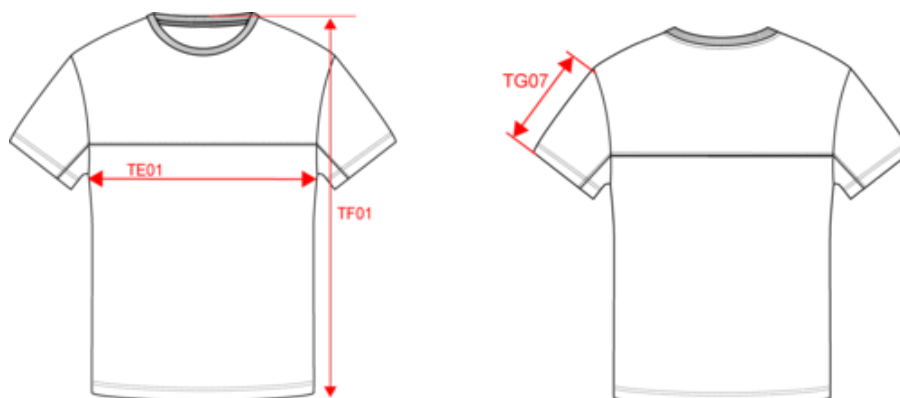

### Dimensions (cm)

Mesures en cm	XS	S	M	L	XL	XXL	3XL	4XL	5XL
TE01 - 1/2 largeur poitrine à 1.5cm de l'emmanchure	47.00	50.00	53.00	56.00	59.00	62.00	65.00	68.00	71.00
TF01 - Hauteur totale de l'HSP	68.00	70.00	72.00	74.00	76.00	78.00	80.00	82.00	84.00
TG07 - Longueur manche courte	20.75	21.50	22.25	23.00	23.75	24.50	25.25	26.00	26.75